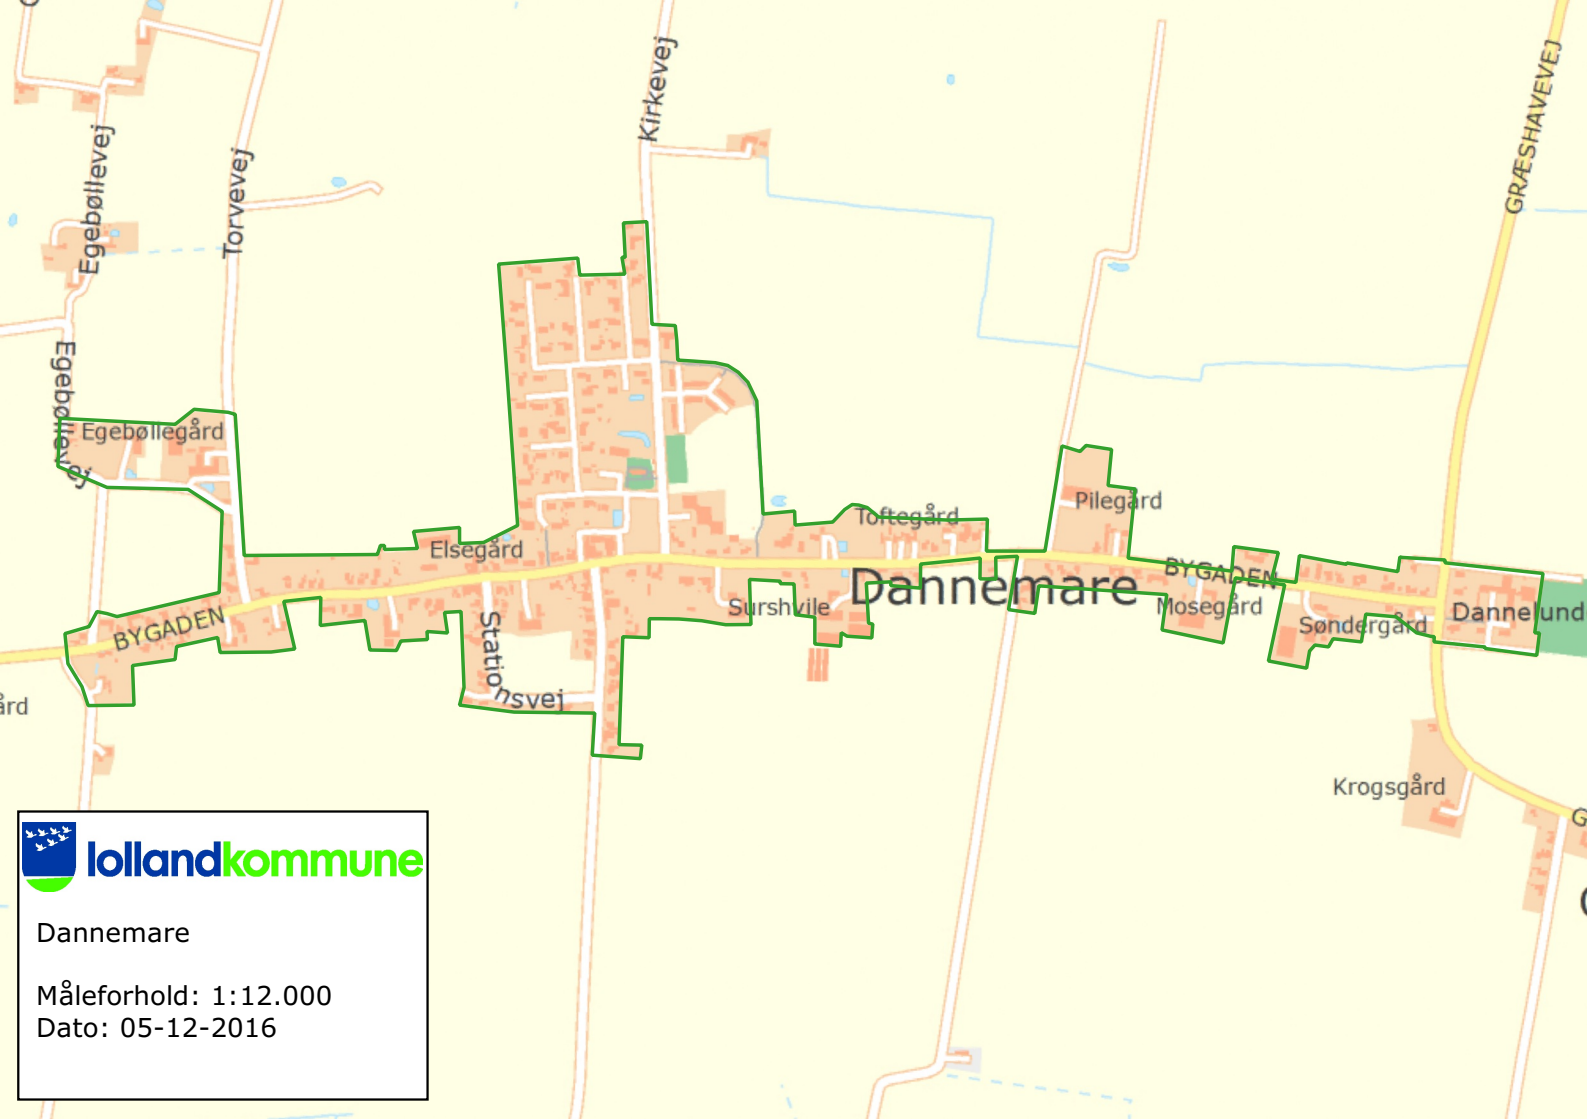

 **lollandkommune**

Birket

Måleforhold: 1:12.000

Dato: 05-12-2016

lollandkommune

Sandby

Måleforhold: 1:12.000

Dato: 05-12-2016

Dannemare

Måleforhold: 1:12.000

Dato: 05-12-2016

gøgård

Vester Oddevej

Aldersko

Fjordvej

Langø

Måleforhold: 1:12.000

Dato: 05-12-2016

Errindlev

Måleforhold: 1:12.000

Dato: 05-12-2016

Nørreballe, Sørup, Østofte

Måleforhold: 1:24.000

Dato: 05-12-2016