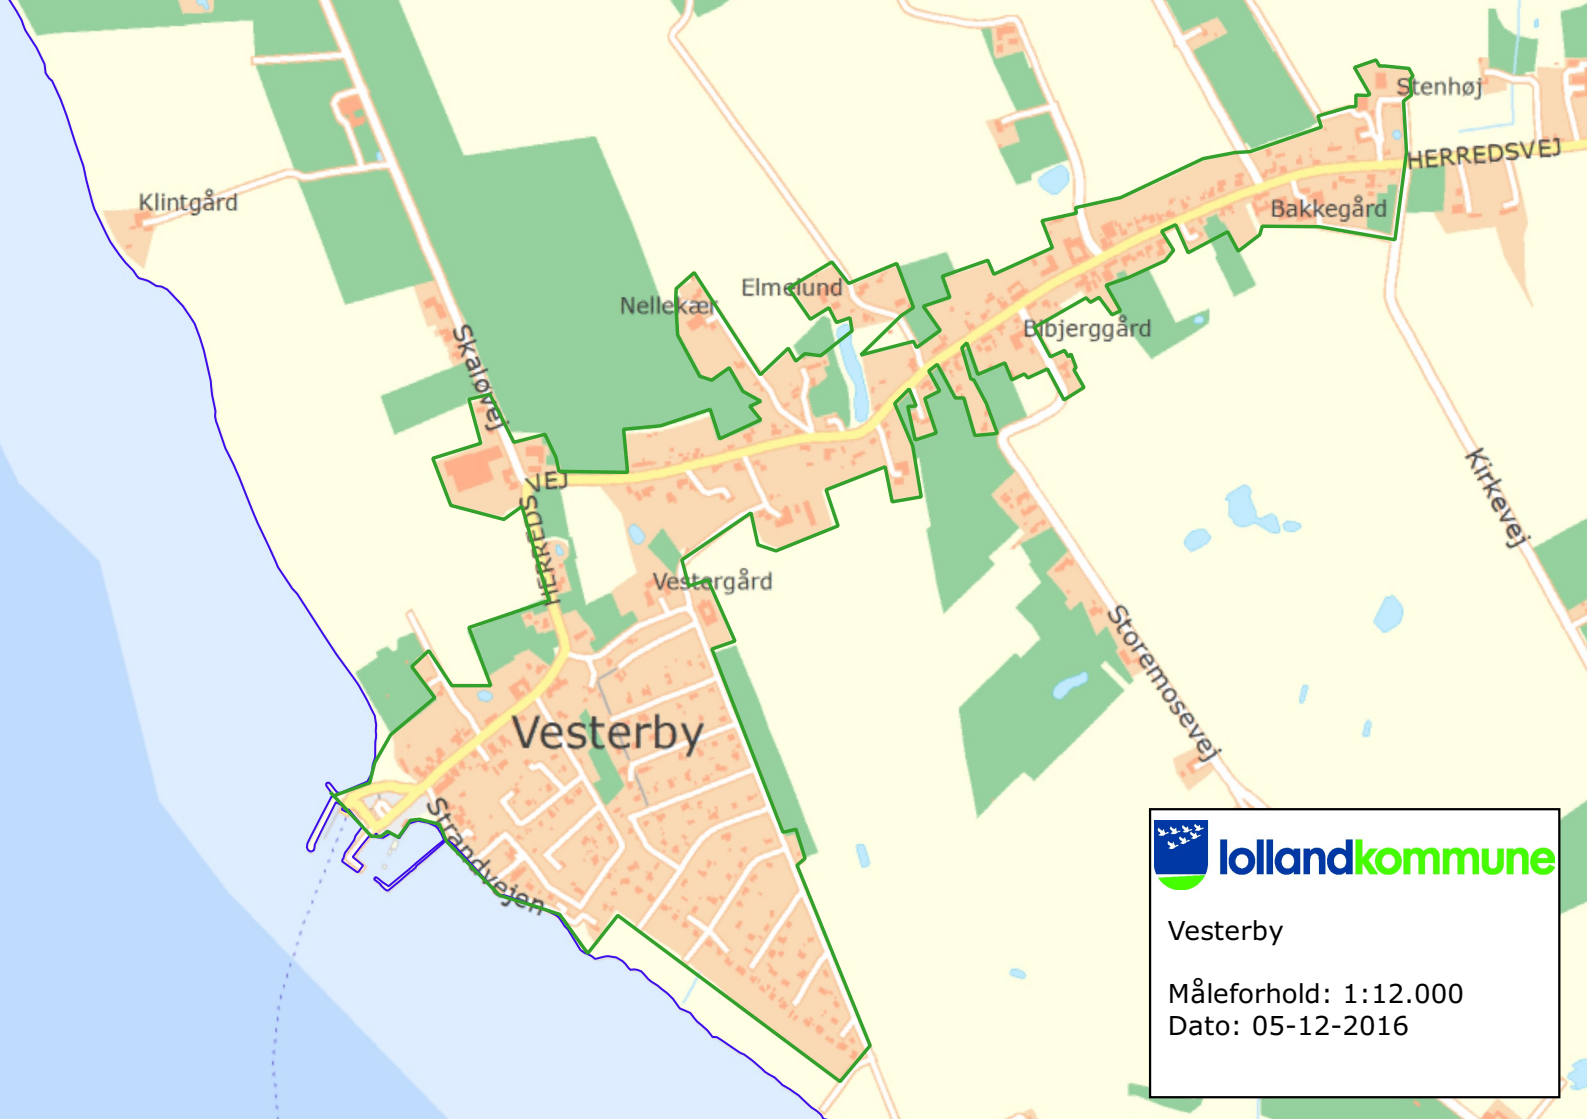

Elmely

Højgård

LANGØVEJ

Langøvej

Østensminde

Langø

Måleforhold: 1:12.000

Dato: 05-12-2016

lollandkommune

Vesterby

Måleforhold: 1:12.000

Dato: 05-12-2016

Nørreby

Måleforhold: 1:12.000

Dato: 05-12-2016

Halsted

Måleforhold: 1:12.000

Dato: 05-12-2016

Errindlev

Måleforhold: 1:12.000

Dato: 05-12-2016

Nørreballe, Sørup, Østofte

Måleforhold: 1:24.000

Dato: 05-12-2016