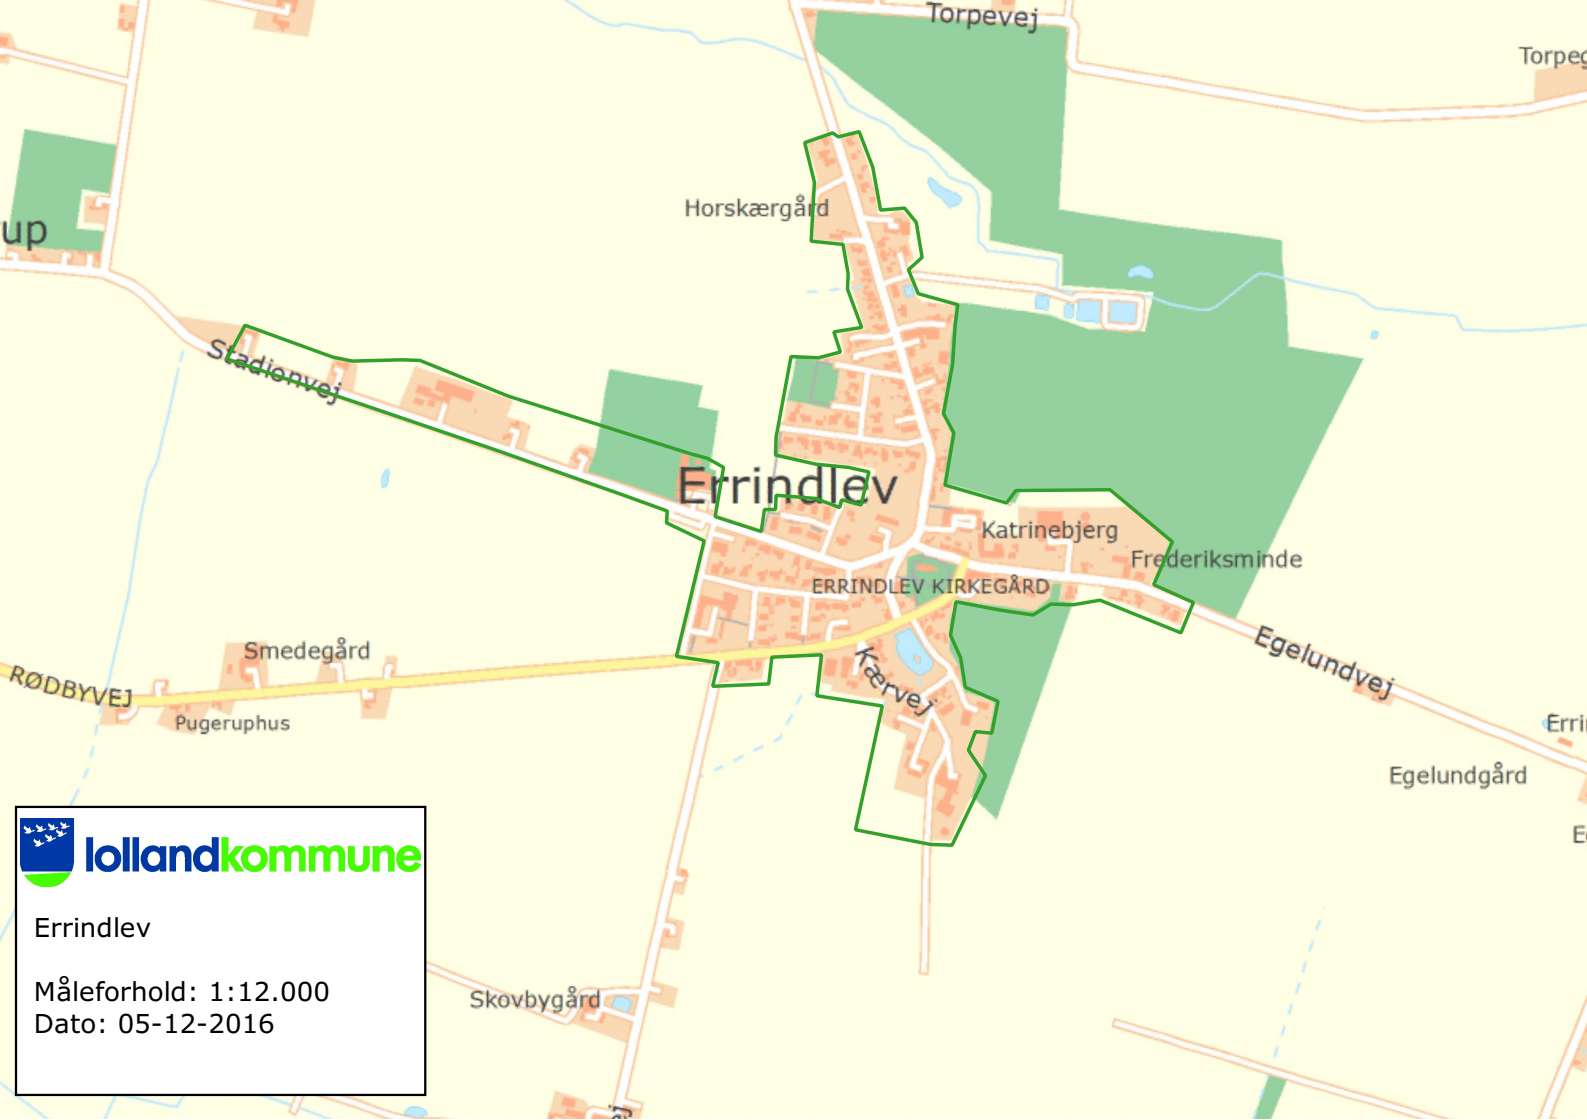

lollandkommune

Vesterby

Måleforhold: 1:12.000

Dato: 05-12-2016

Nørreby

Måleforhold: 1:12.000

Dato: 05-12-2016

Halsted

Måleforhold: 1:12.000

Dato: 05-12-2016

Errindlev

Måleforhold: 1:12.000

Dato: 05-12-2016

Nørreballe, Sørup, Østofte

Måleforhold: 1:24.000

Dato: 05-12-2016