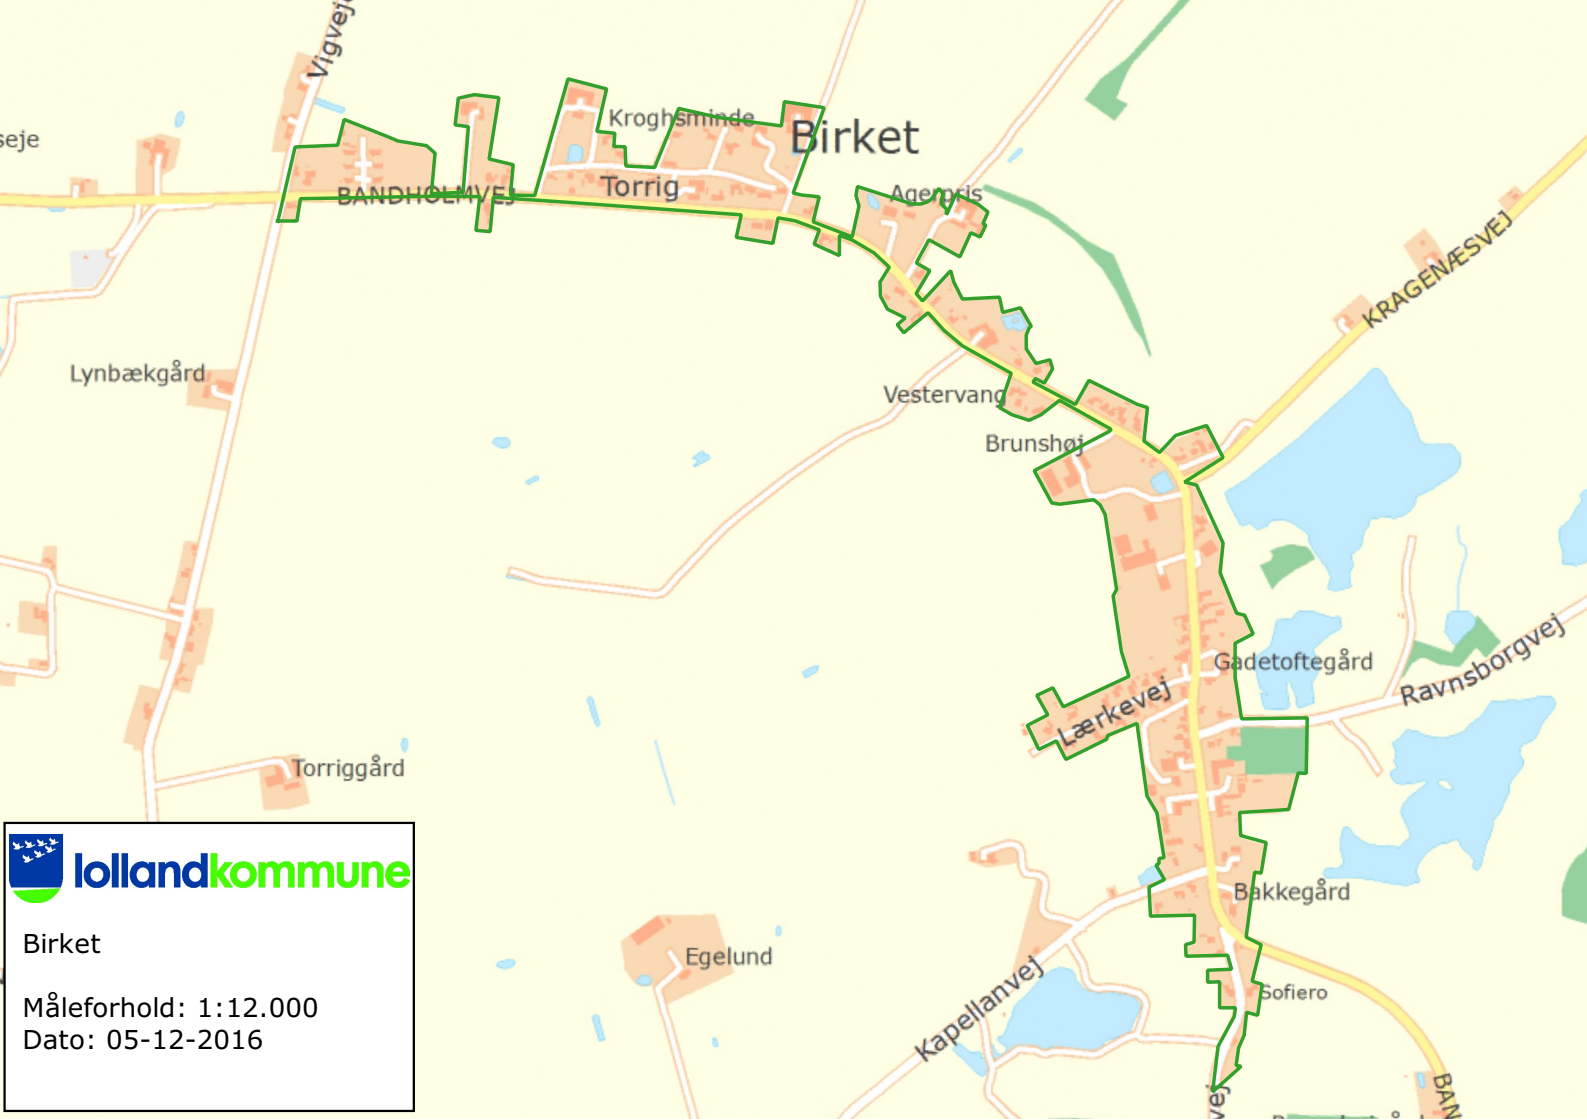

Måleforhold: 1:24.000

Dato: 05-12-2016

Utterslev

Måleforhold: 1:15.000

Dato: 05-12-2016

Horslunde

Måleforhold: 1:12.000

Dato: 05-12-2016

 **lollandkommune**

Birket

Måleforhold: 1:12.000

Dato: 05-12-2016

lollandkommune

Sandby

Måleforhold: 1:12.000

Dato: 05-12-2016