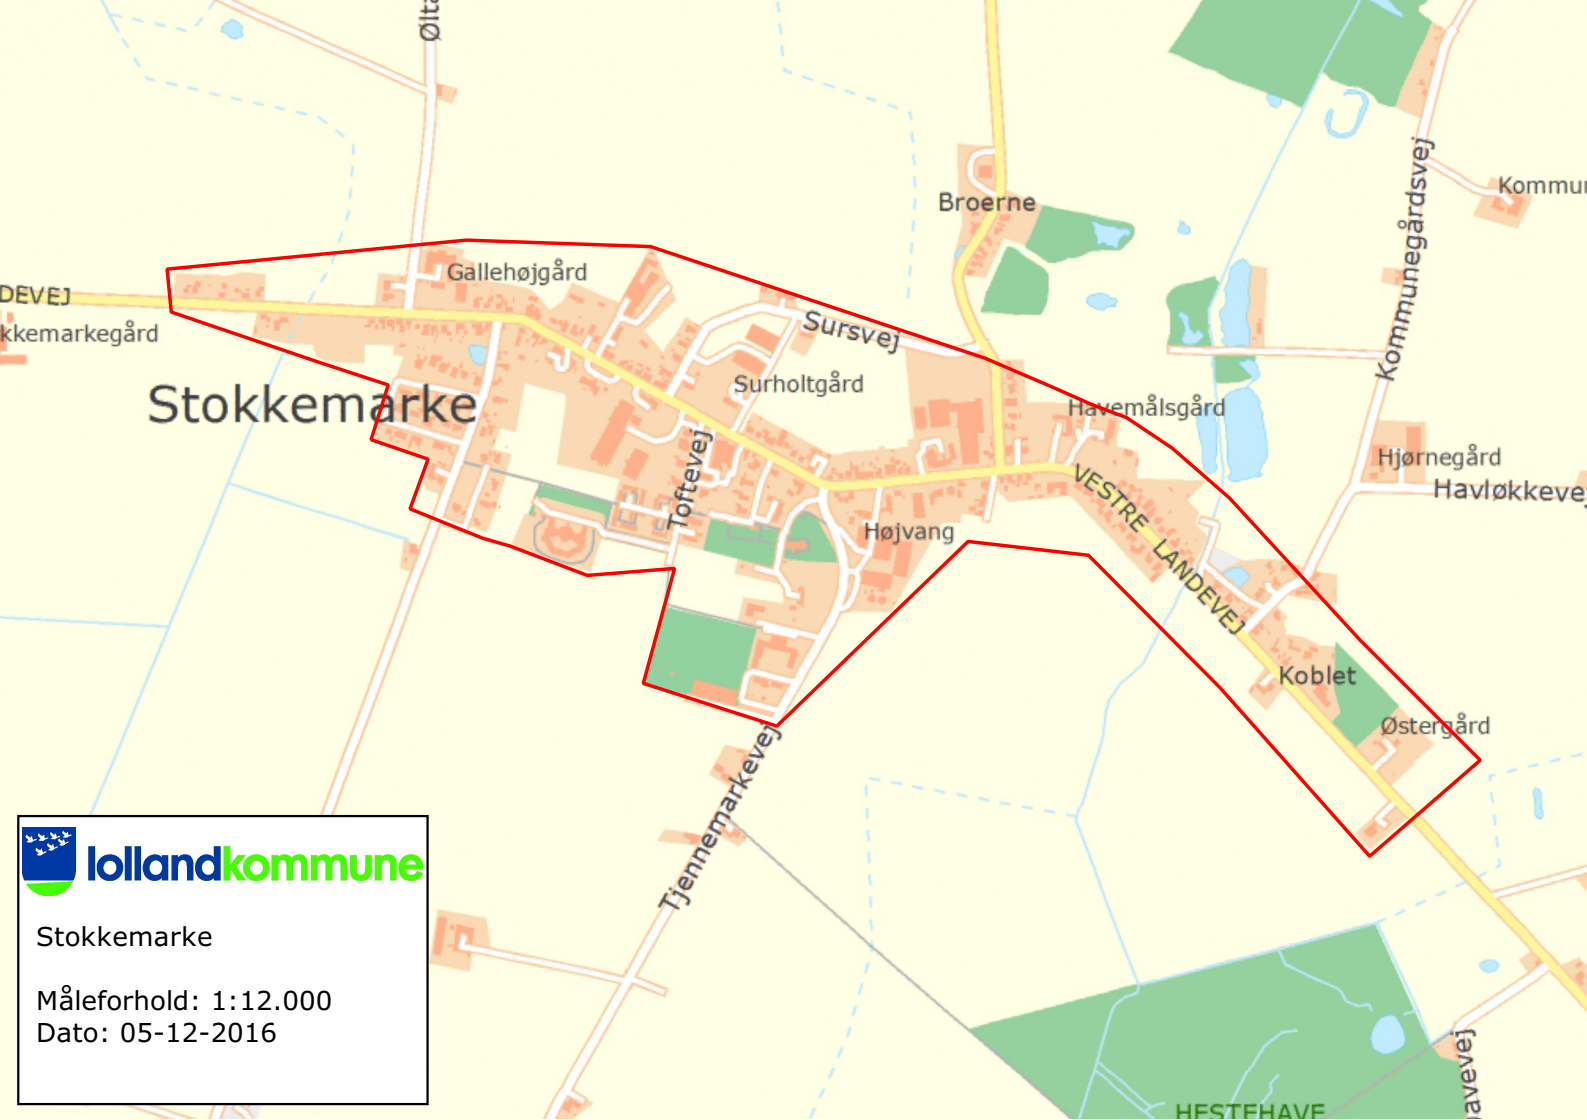

 **lollandkommune**

Nakskov

Måleforhold: 1:48.000

Dato: 05-12-2016

Søllested

Måleforhold: 1:24.000

Dato: 05-12-2016

Stokkemærke

Måleforhold: 1:24.000

Dato: 05-12-2016

Holeby

Måleforhold: 1:24.000

Dato: 05-12-2016

Maribo

Måleforhold: 1:48.000
Dato: 05-12-2016

Sakskøbing

Dannemare

Måleforhold: 1:12.000

Dato: 05-12-2016

gøgård

Vester Oddevej

Aldersko

Fjordvej

Langø