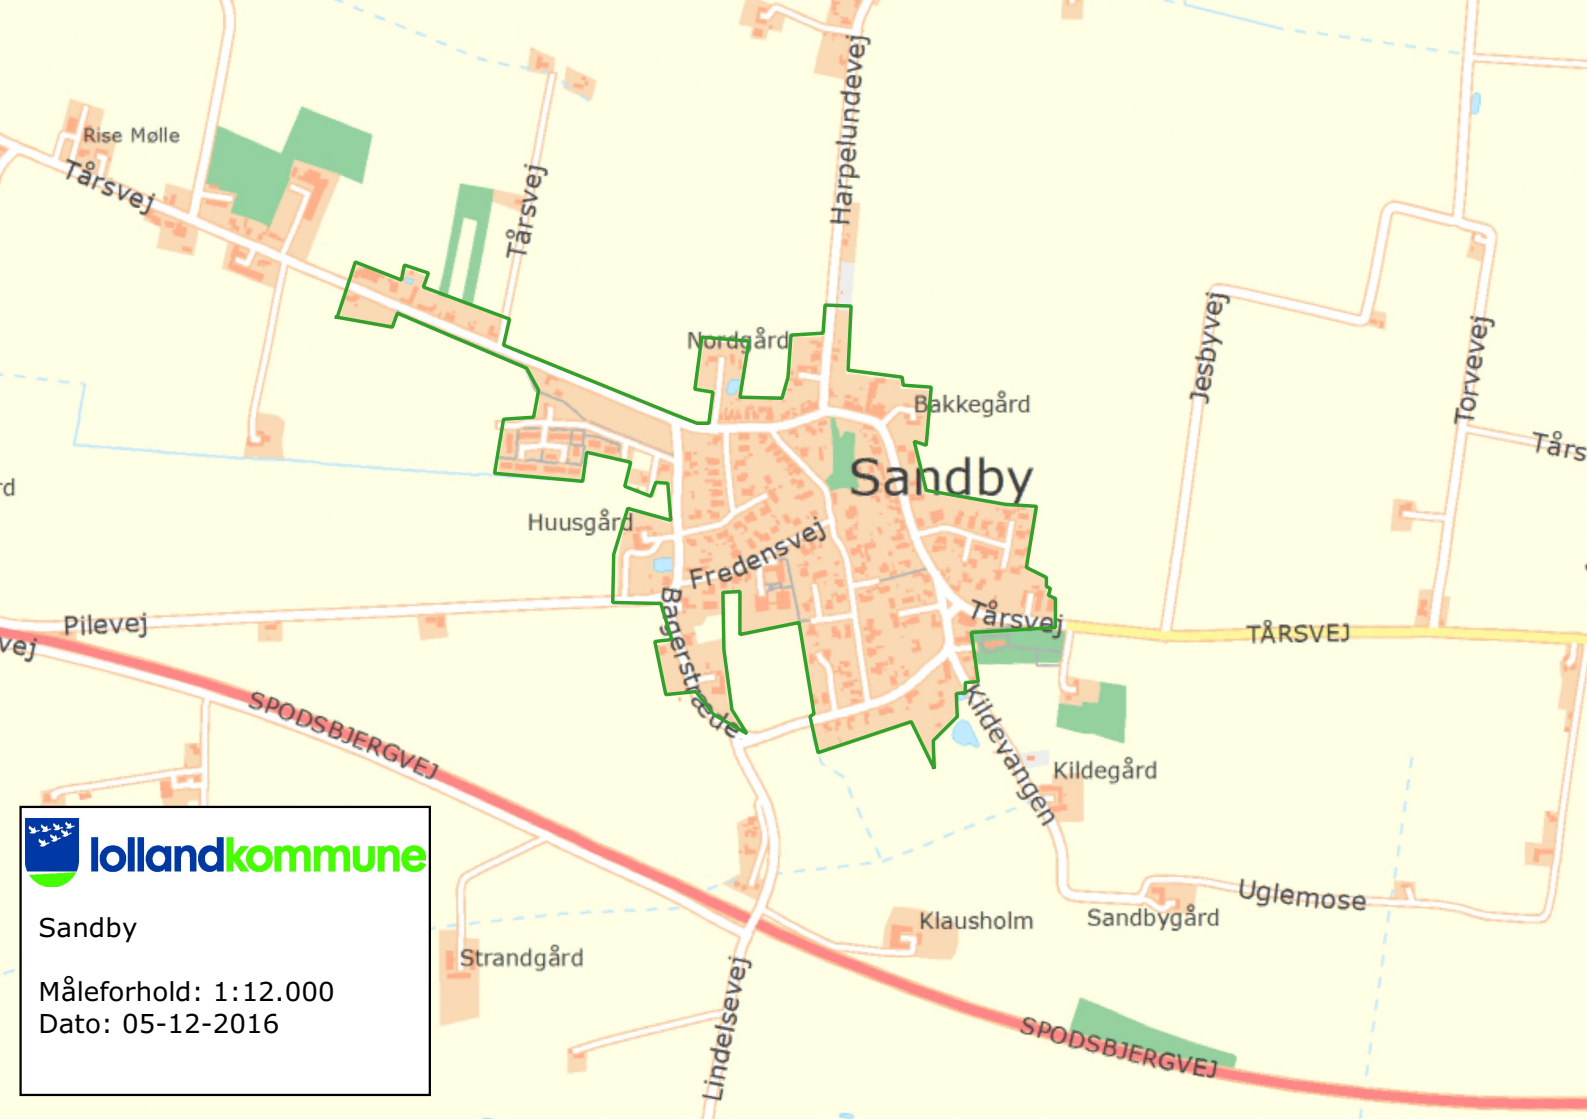

 **lollandkommune**

Birket

Måleforhold: 1:12.000

Dato: 05-12-2016

lollandkommune

Sandby

Måleforhold: 1:12.000

Dato: 05-12-2016