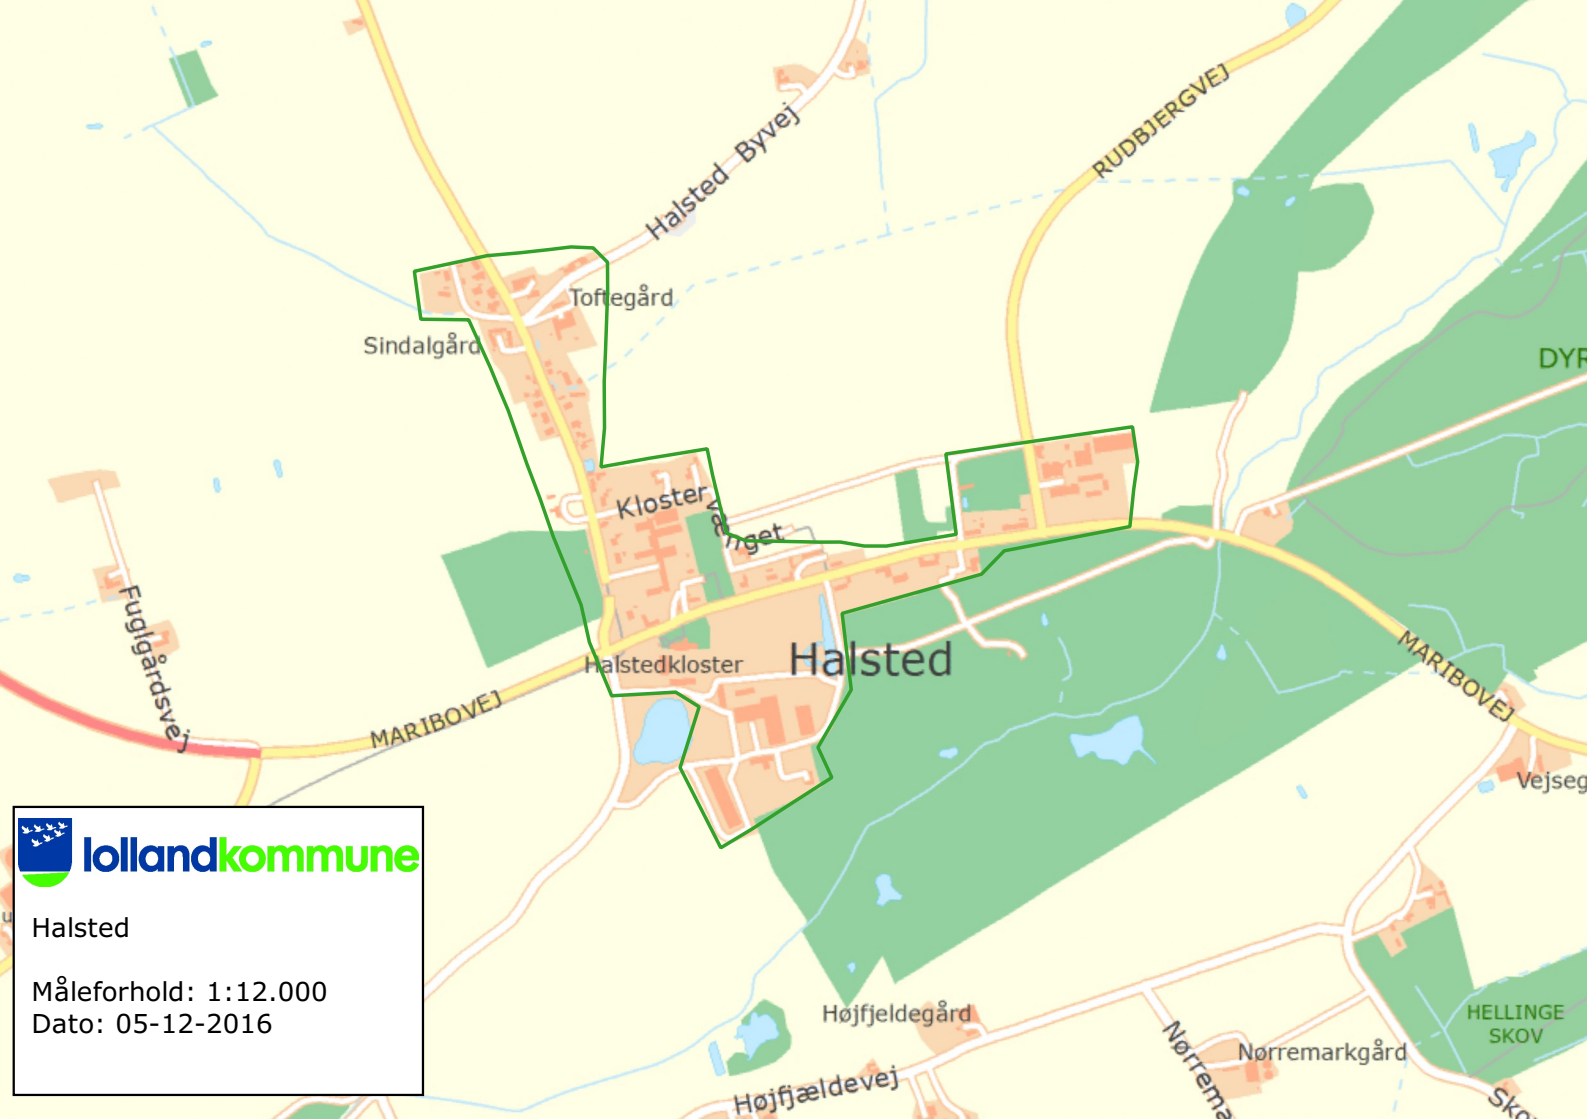

lollandkommune

Vesterby

Måleforhold: 1:12.000

Dato: 05-12-2016

Nørreby

Måleforhold: 1:12.000

Dato: 05-12-2016

Halsted

Måleforhold: 1:12.000

Dato: 05-12-2016

Errindlev

Måleforhold: 1:12.000

Dato: 05-12-2016

Nørreballe, Sørup, Østofte

Måleforhold: 1:24.000

Dato: 05-12-2016