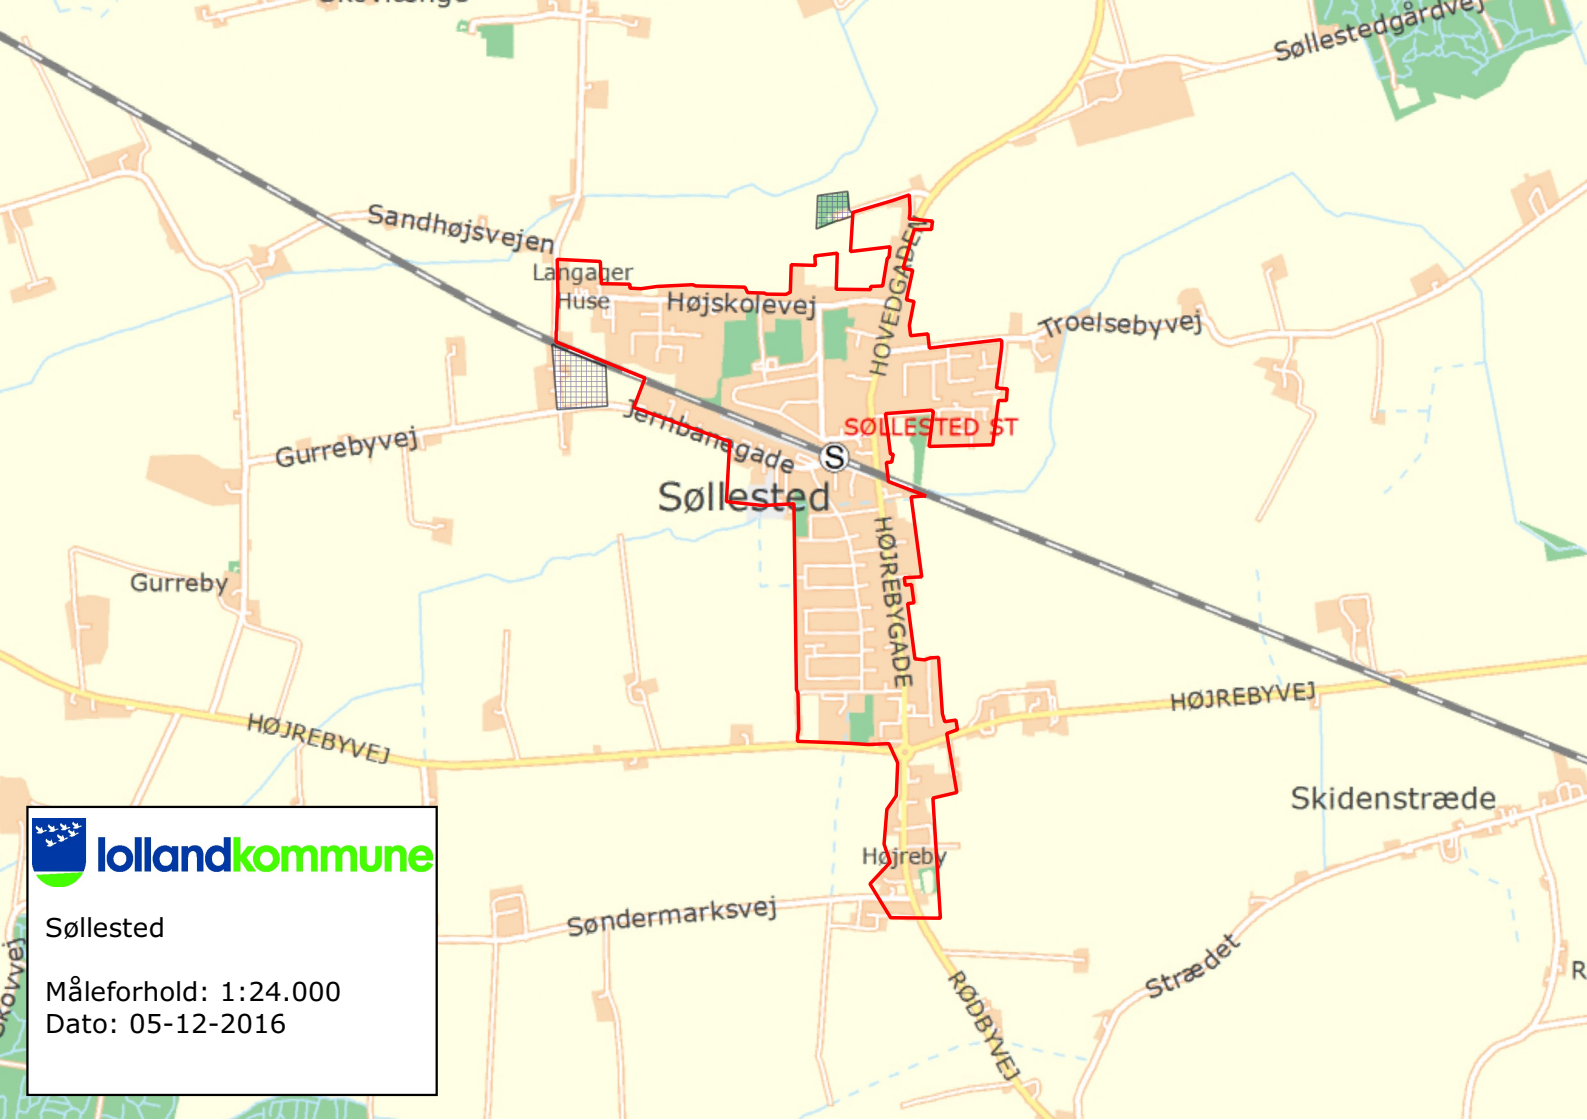

 **lollandkommune**

Nakskov

Måleforhold: 1:48.000

Dato: 05-12-2016

Søllested

Måleforhold: 1:24.000

Dato: 05-12-2016

Stokkemærke