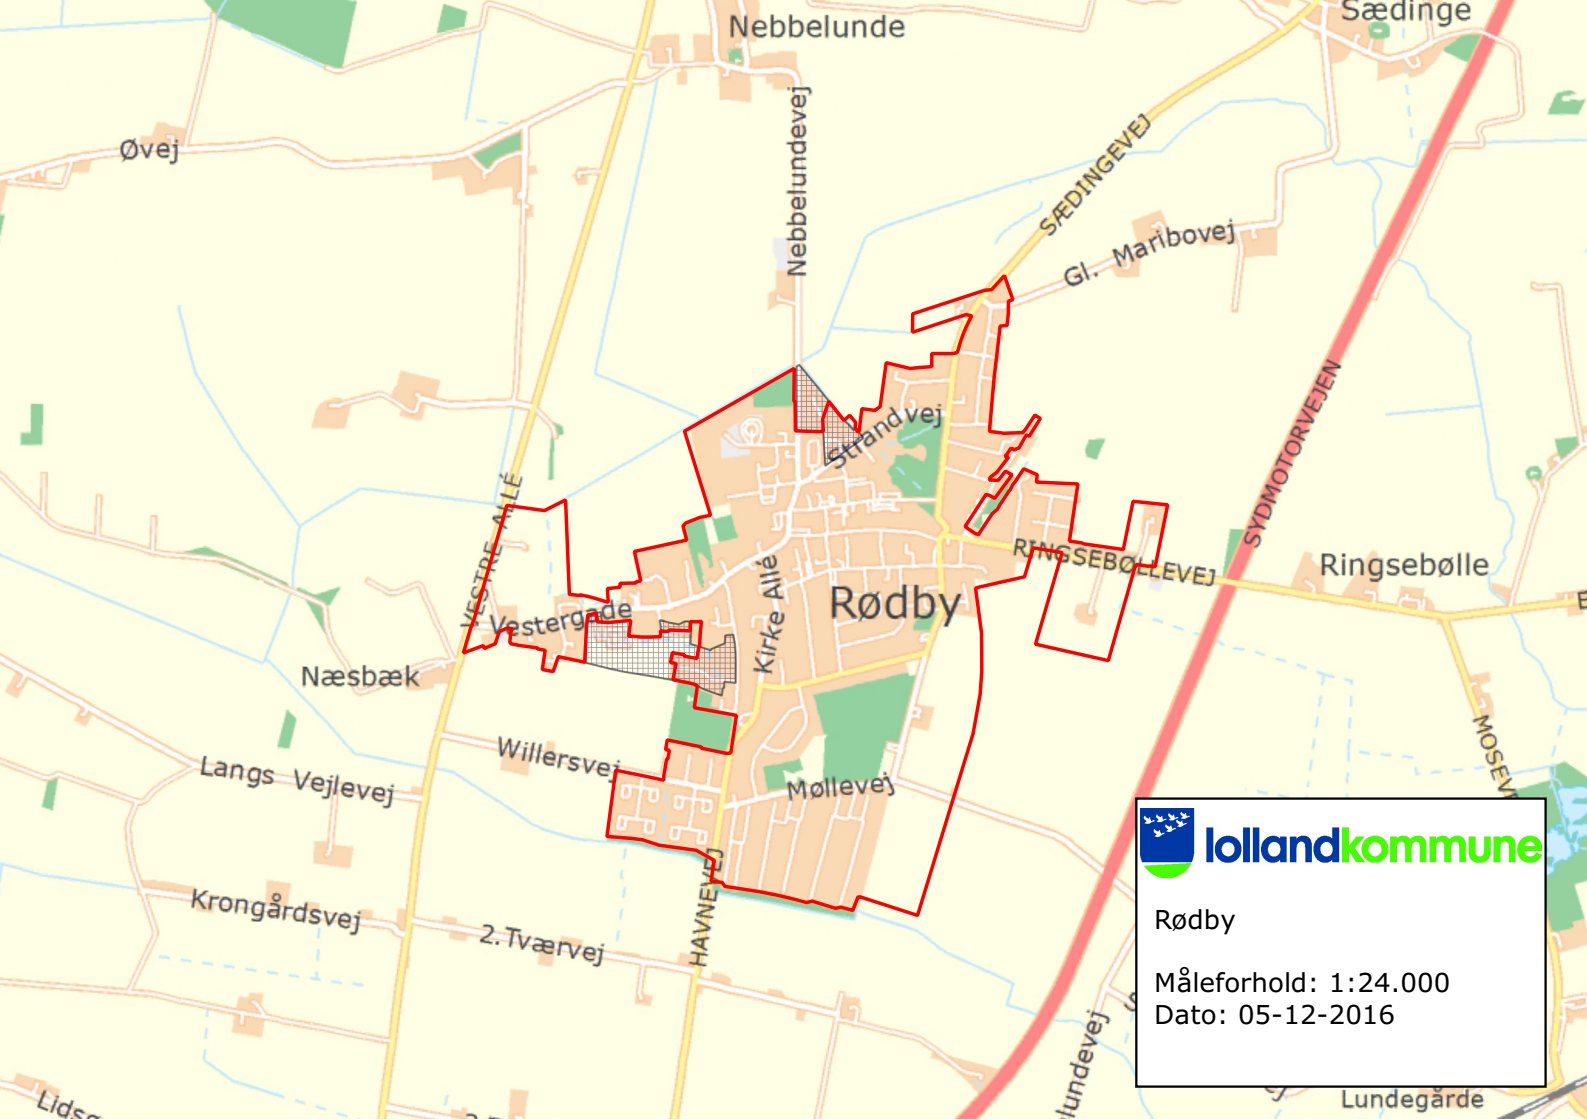

Rødby

Måleforhold: 1:24.000

Dato: 05-12-2016