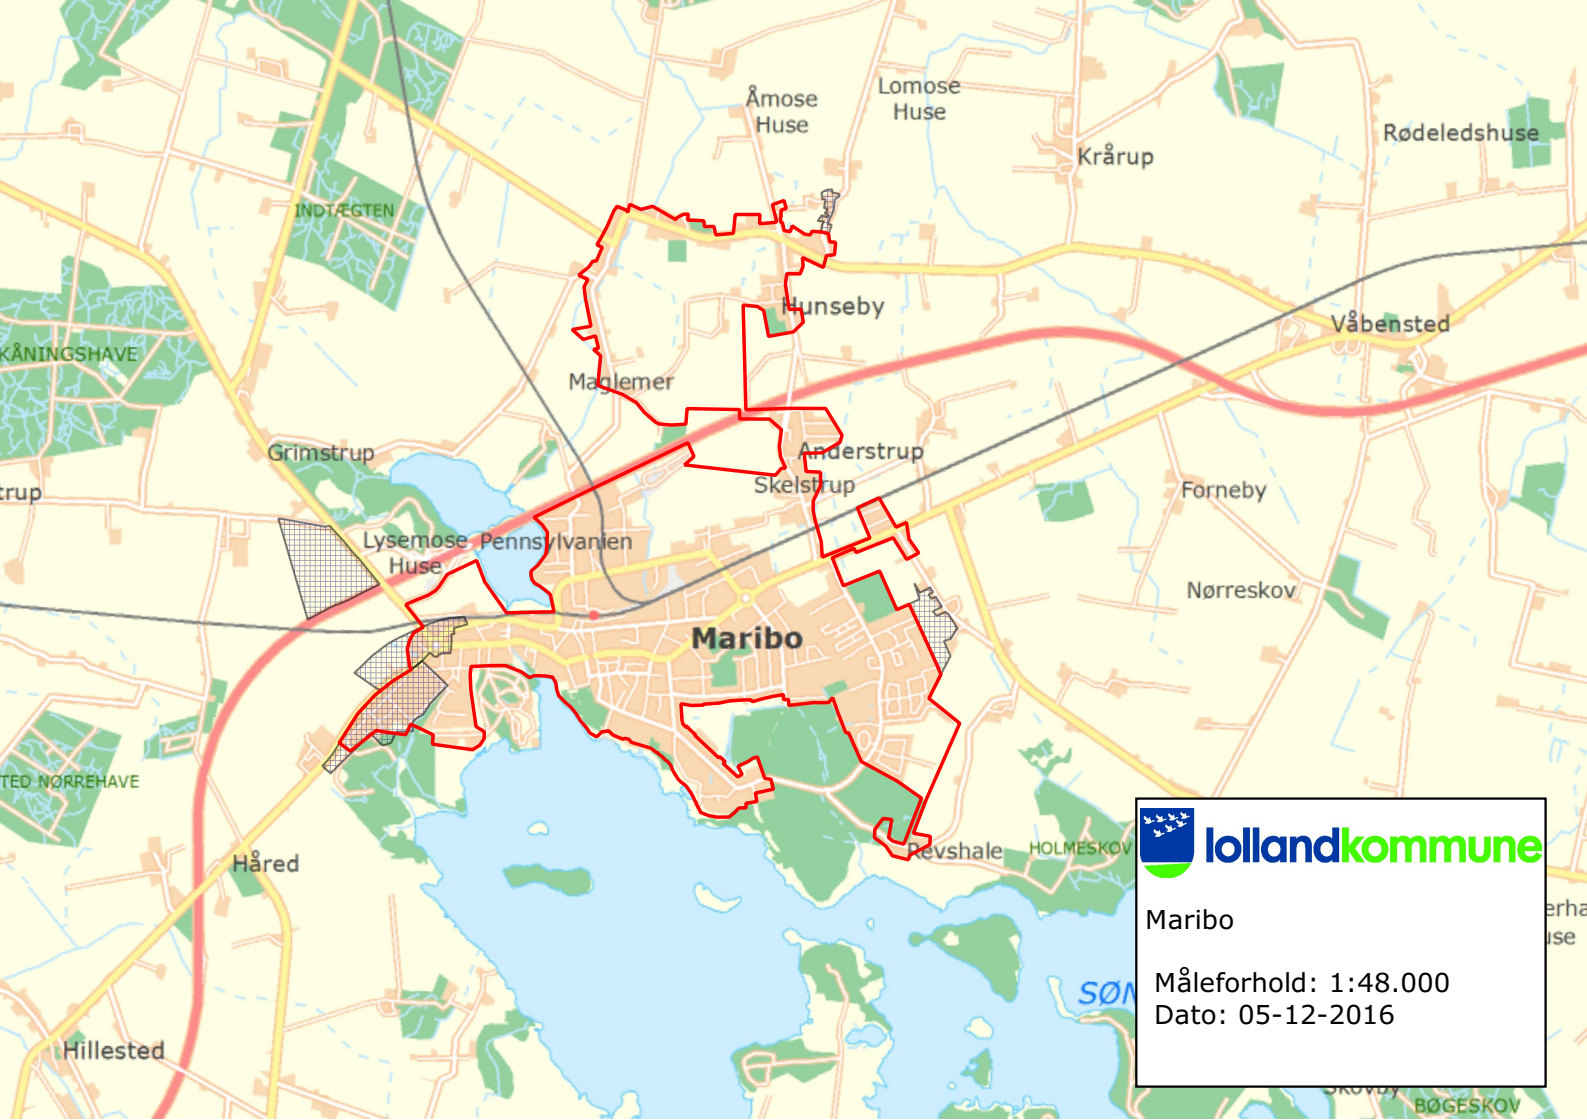

Måleforhold: 1:24.000

Dato: 05-12-2016

Holeby

Måleforhold: 1:24.000

Dato: 05-12-2016

Maribo

Måleforhold: 1:48.000
Dato: 05-12-2016

Sakskøbing