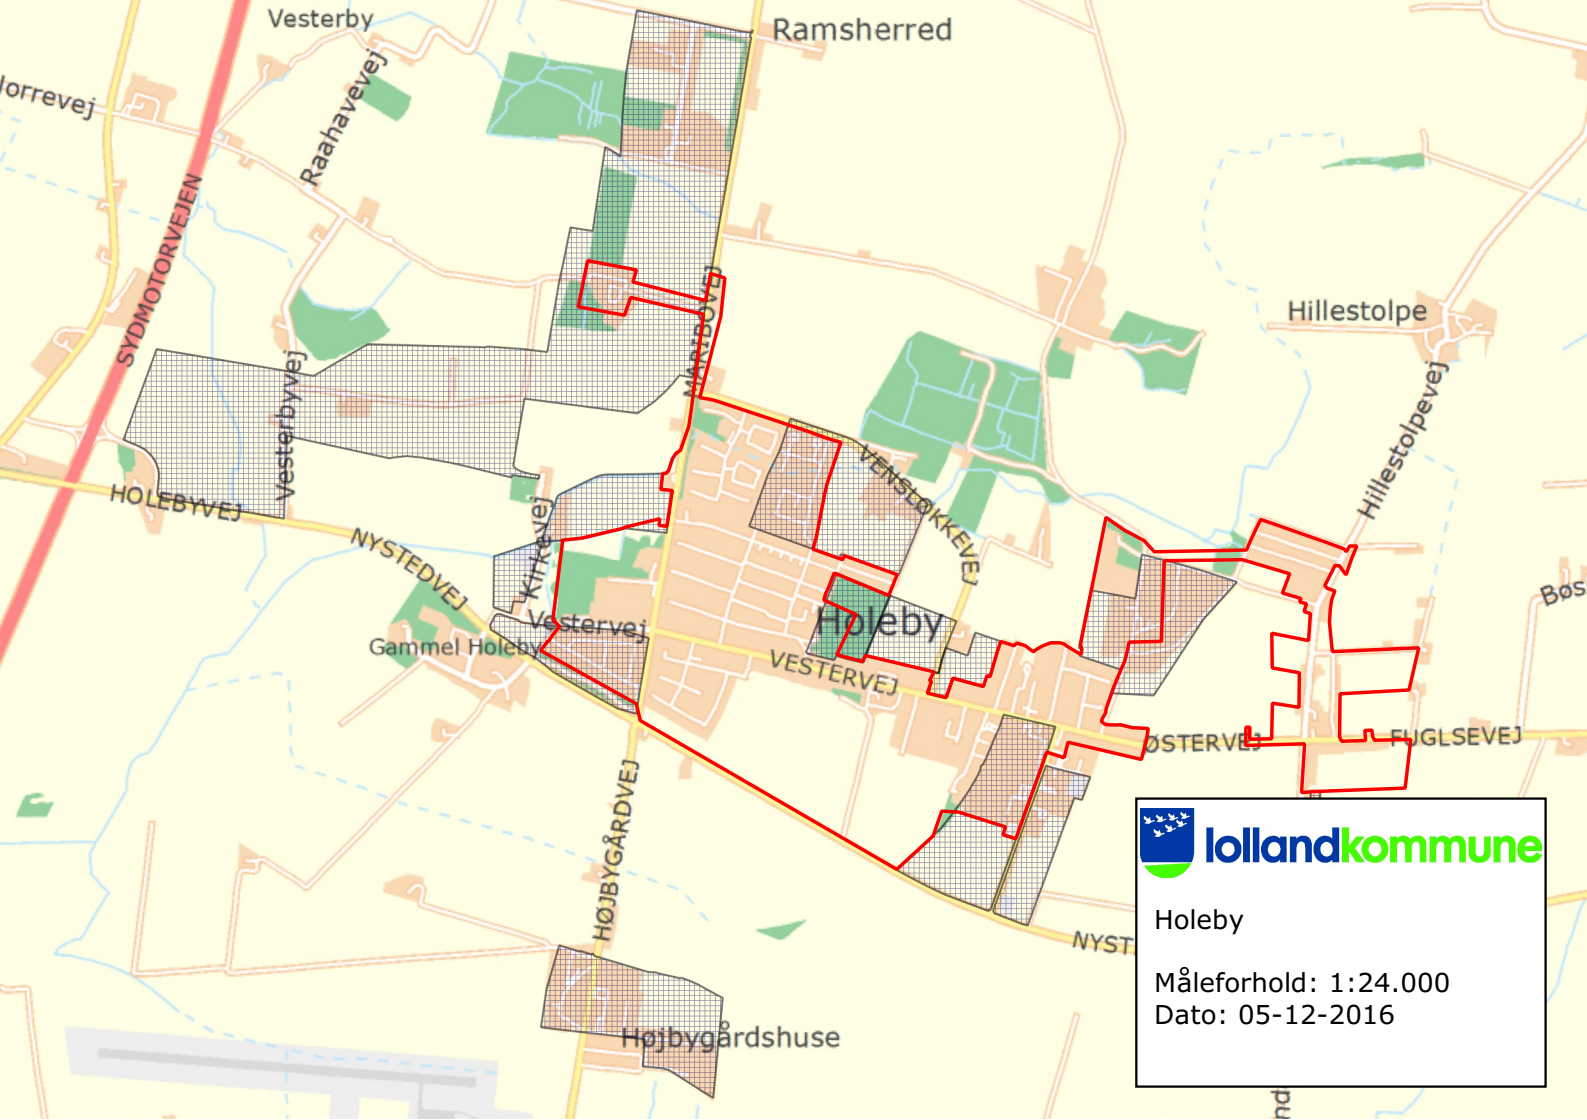

 **lollandkommune**

Nakskov

Måleforhold: 1:48.000

Dato: 05-12-2016

Søllested

Måleforhold: 1:24.000

Dato: 05-12-2016

Stokkemærke

Måleforhold: 1:24.000

Dato: 05-12-2016

Holeby

Måleforhold: 1:24.000

Dato: 05-12-2016

Maribo

Måleforhold: 1:48.000
Dato: 05-12-2016

Sakskøbing