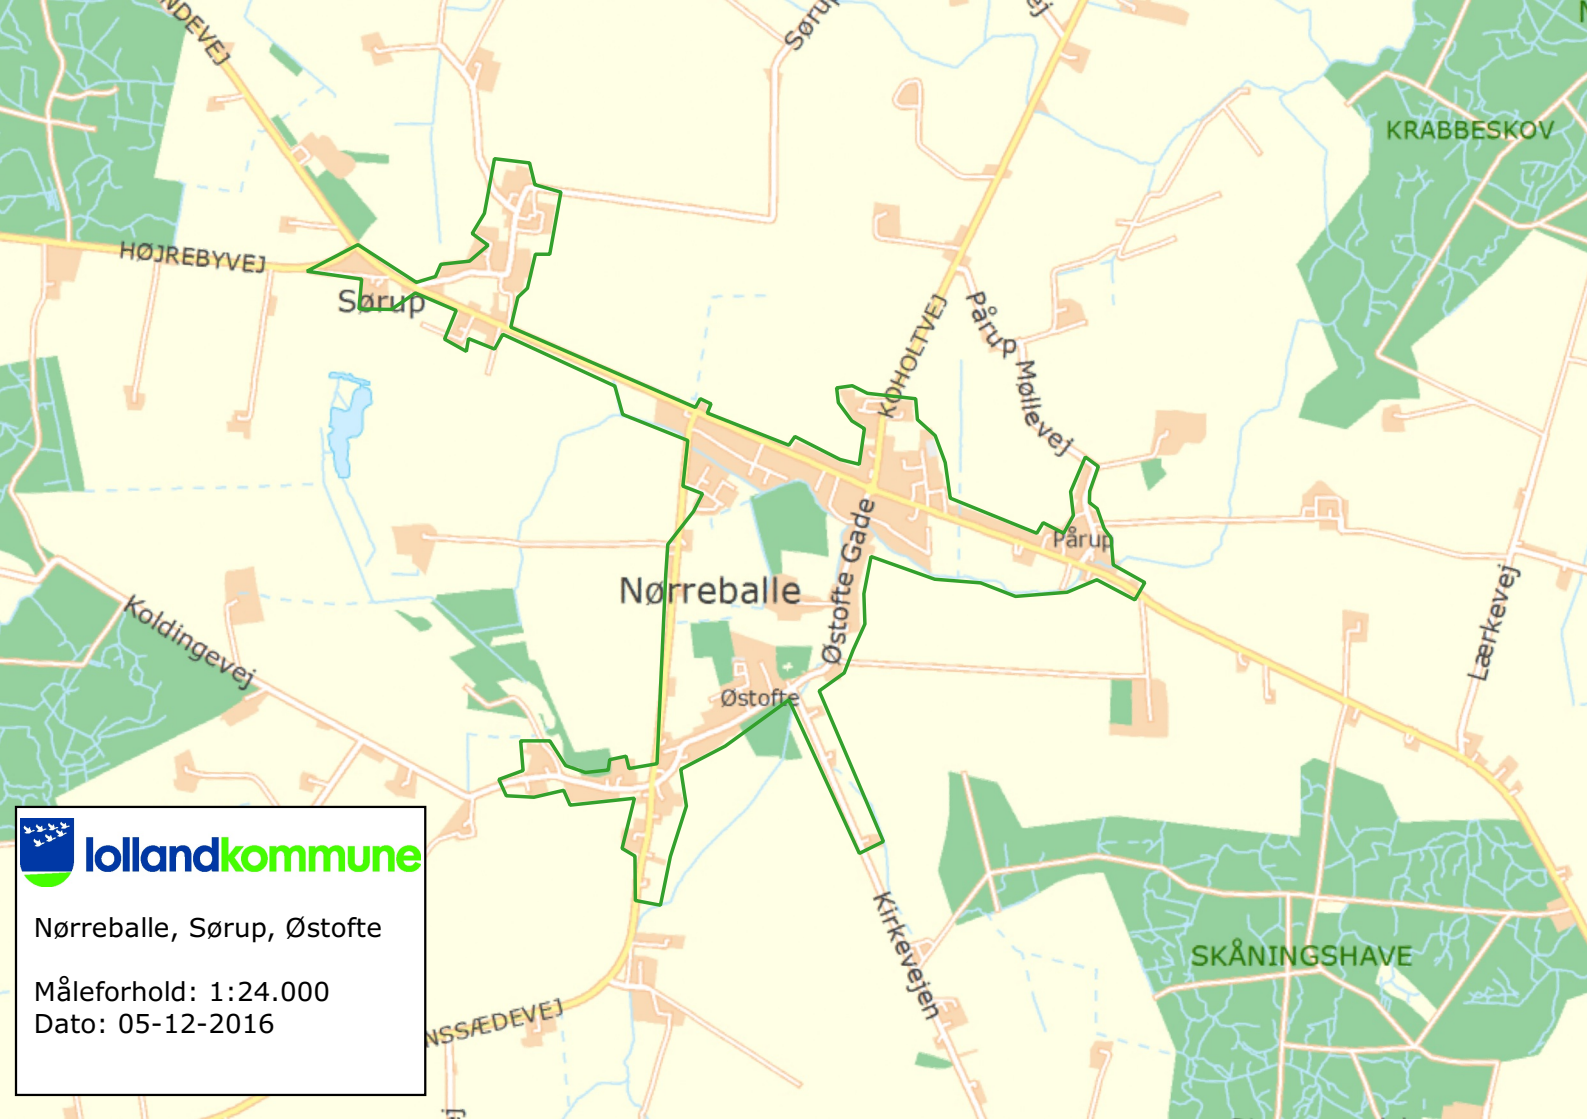

lollandkommune

Vesterby

Måleforhold: 1:12.000

Dato: 05-12-2016

Nørreby

Måleforhold: 1:12.000

Dato: 05-12-2016

Halsted

Måleforhold: 1:12.000

Dato: 05-12-2016

Errindlev

Måleforhold: 1:12.000

Dato: 05-12-2016

Nørreballe, Sørup, Østofte

Måleforhold: 1:24.000

Dato: 05-12-2016

Bandholm, Reersnæs

Måleforhold: 1:24.000

Dato: 05-12-2016