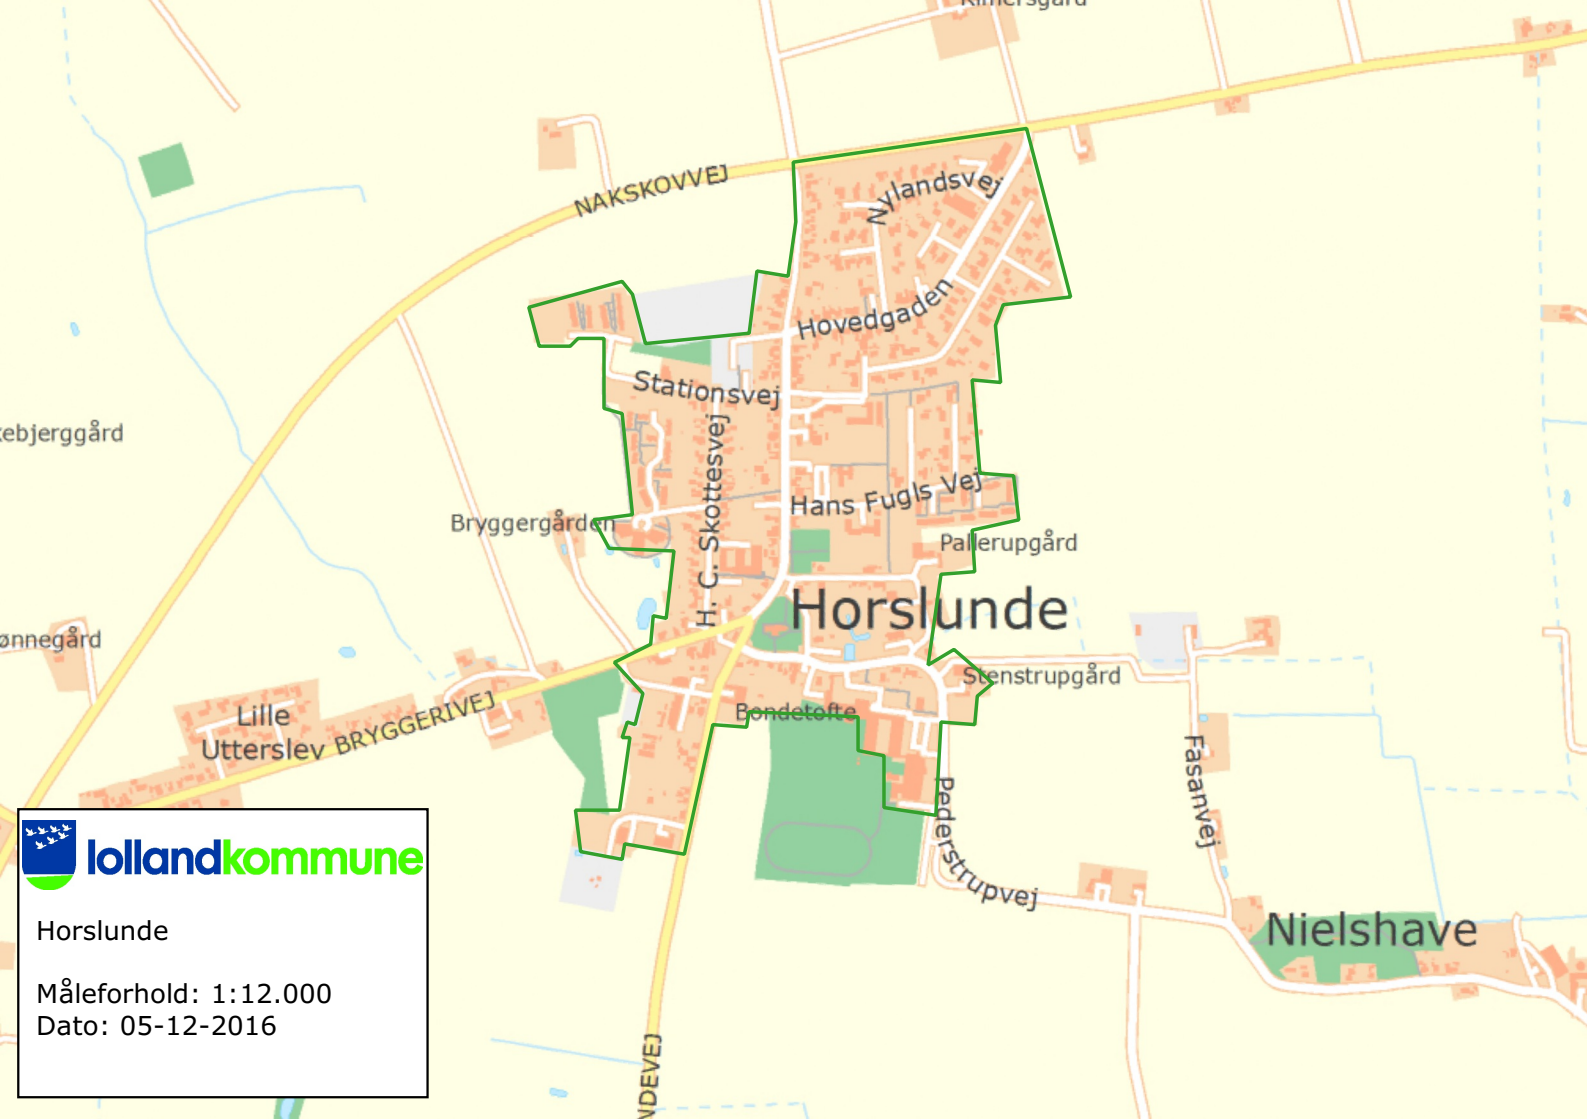

Måleforhold: 1:24.000

Dato: 05-12-2016

Utterslev

Måleforhold: 1:15.000

Dato: 05-12-2016

Horslunde

Måleforhold: 1:12.000

Dato: 05-12-2016

 **lollandkommune**

Birket

Måleforhold: 1:12.000

Dato: 05-12-2016

lollandkommune

Sandby

Måleforhold: 1:12.000

Dato: 05-12-2016

Dannemare

Måleforhold: 1:12.000

Dato: 05-12-2016

gøgård

Vester Oddevej

Aldersko

Fjordvej

Langø