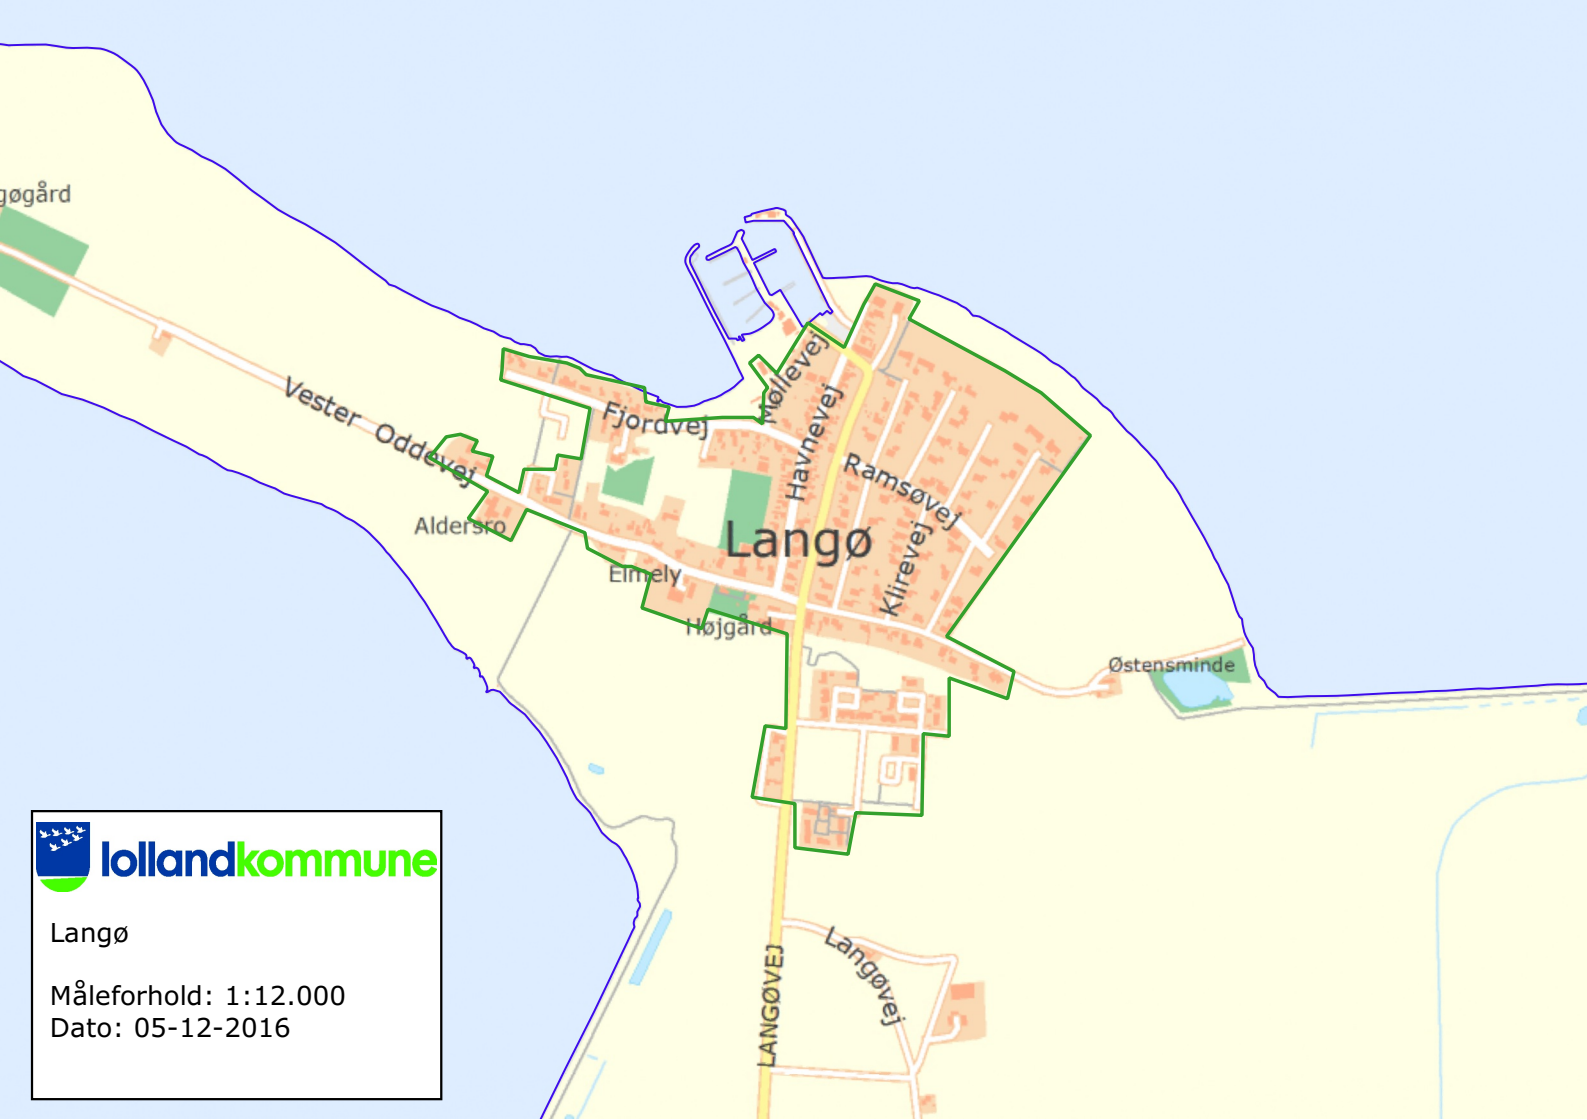

 **lollandkommune**

Birket

Måleforhold: 1:12.000

Dato: 05-12-2016

lollandkommune

Sandby

Måleforhold: 1:12.000

Dato: 05-12-2016

Dannemare

Måleforhold: 1:12.000

Dato: 05-12-2016

gøgård

Vester Oddevej

Aldersko

Fjordvej

Langø