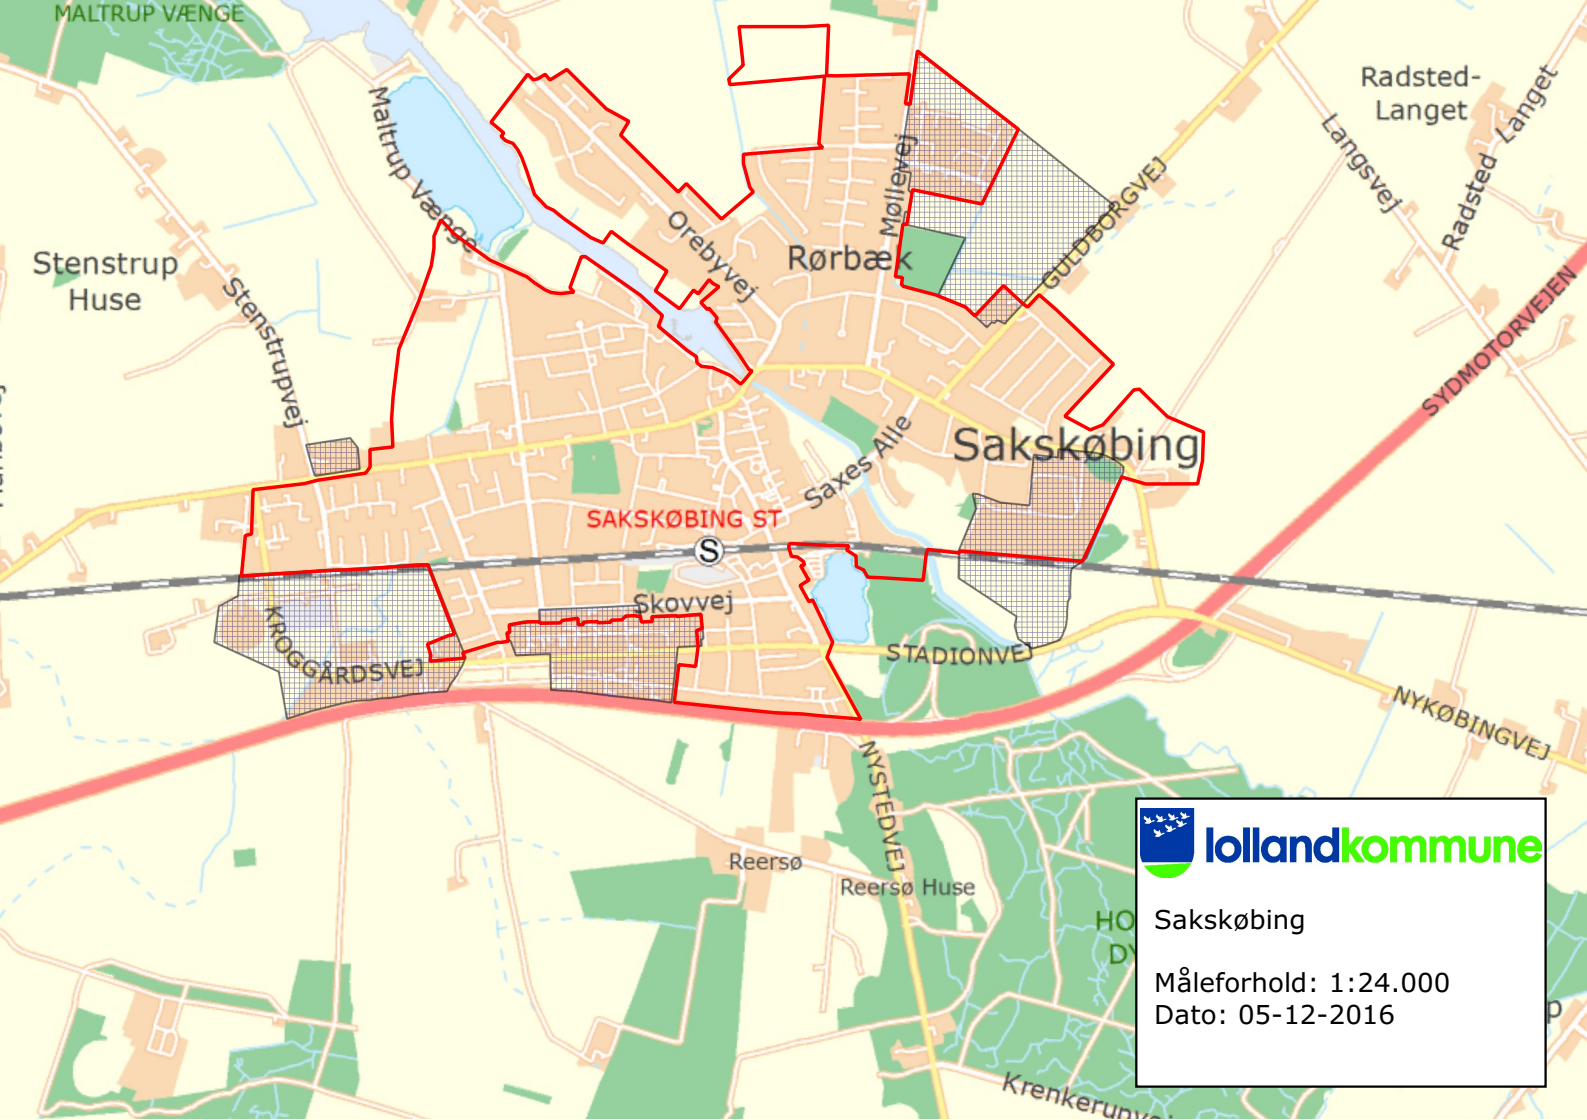

Måleforhold: 1:24.000

Dato: 05-12-2016

Holeby

Måleforhold: 1:24.000

Dato: 05-12-2016

Maribo

Måleforhold: 1:48.000
Dato: 05-12-2016

Sakskøbing