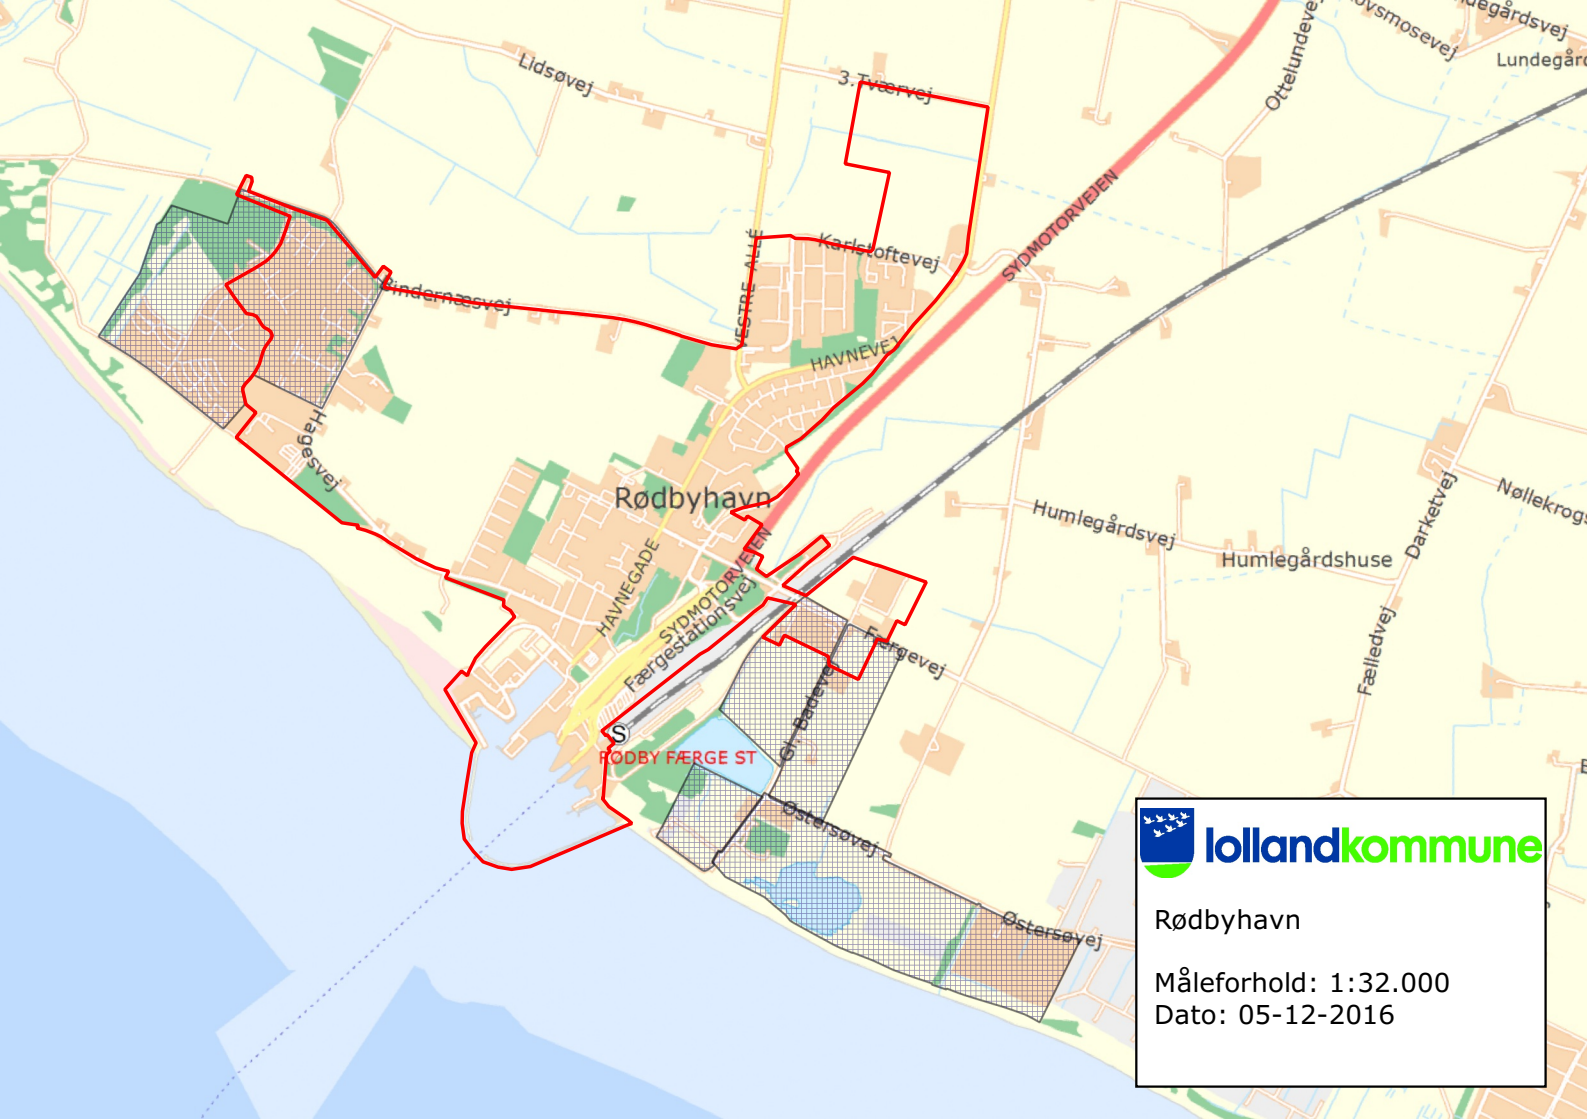

Rødbyhavn

RØD BY FÆRGE ST